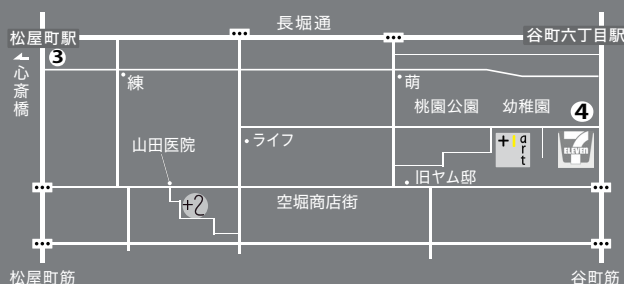

103歩のエラー

103 Steps Errors

3/8 (土)・9 (日) | 15 (土) 16 (日) | 22 (土)・23 (日)

PM 1 - 7

*OPEN: 土曜・日曜 (月～金は休廊)

美術

中島 麦 NAKAJIMA MUGI

美術家。長野県生まれ 大阪育ち 大阪拠点、+1artからアトリエまで103歩。

京都市立芸術大学美術学部油画専攻 卒業。

抽象絵画を制作する事を中心に、そこから拡張する出来事を取り込みながら活動中。その活動を通して、私自身が何ものからも自由で、何ものをもつなぐメディアムでありたいと考えている。個展、企画展の他、ワークショップやアートプロジェクト、コラボレーションなど多数。

演劇

赤星マサノリ AKAHOSHI Masanori

16歳より演劇とダンスを始める。ダンスのショーや舞台、テーマパークなどのダンサー、スタジオのインストラクターなどを務める。1999年より劇団☆世界一団(現sunday)に所属。劇団の全公演に参加。劇団外の活動では一人芝居プロデュースや演出、二人芝居にて全国を巡る。映像制作も行い、演劇、ダンス公演などの舞台に映像を投影する舞台映像作家としても活動。2018年よりStarMachineProjectを立ち上げ、俳優、映像作家、ミュージシャン、美術家、エンジニア、ダンサーなど様々なジャンルの方と協働して作品を創造している。

会期中イベント

08土 つくるをはじめ ***要予約 (定員10名)**
PM2~ 【参加費】一般: ¥3000 / 20才以下 (小学生以上): ¥1000

15土 演劇・パフォーマンス「103歩のエラー」***要予約 (定員10名)**
PM2~3 【参加費】一般: ¥3000 / 20才以下 (小学生以上): ¥1000

16日 演劇・パフォーマンス「103歩のエラー」***要予約 (定員10名)**
PM2~3 【参加費】一般: ¥3000 / 20才以下 (小学生以上): ¥1000

23日 つくるをおわる ***要予約 (定員10名)**
PM2~ 【参加費】一般: ¥3000 / 20才以下 (小学生以上): ¥1000

PM5~ **アフタートーク**
【参加費】¥500 (1ドリンク付)

複数予約の場合

- ●『つくる』 **08土 & 23日**
  【参加費】一般: ¥5000 / 20才以下 (小学生以上): ¥1600
  (両日参加者には最終日に本展だけの“特製おみやげ”あり)
- ●演劇・パフォーマンス **15土 & 16日**
  【参加費】一般: ¥5000 / 20才以下 (小学生以上): ¥1600

*他に、ゲリライベント開催。
詳細は +1art ホームページ
をご覧ください。

+1art

参加申込

谷町六丁目駅④ 徒歩1分
出口右手の石段を下り小路を左に

+1art 大阪市中央区谷町6-4-40 TEL 06-7712-6685