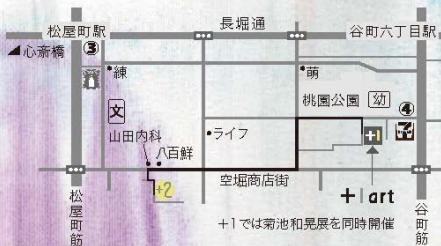

居座るイメージが

六根由里香 個展

居座るイメージが

2022.5.18-28
pm1-pm7
22.23.24 close

■松屋町駅③ 徒歩4分 ■谷町6丁目④ 徒歩6分

+2 大阪市中区谷町 6-16-19

www.plus1art.jp